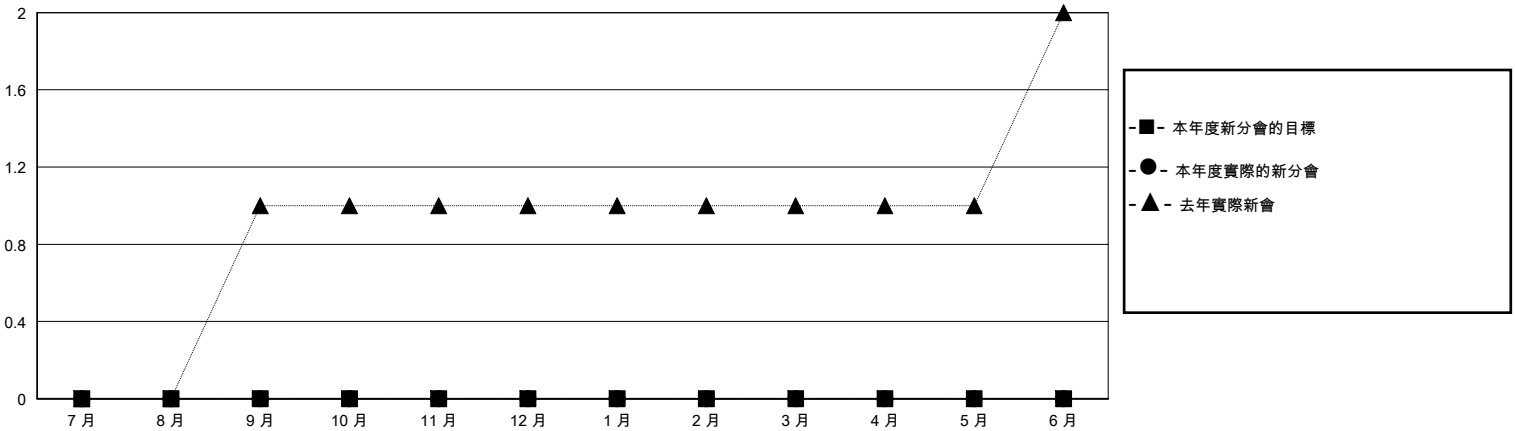

MONTHLY MEMBERSHIP PROGRESS REPORT

District 300D 1

Results as of: 10/31/2024

GMT:

地點 REP OF CHINA

GMT憲章區

分會			
成果 2024-2025			
季	新分會目標	新會	會員流失的分會
7月/8月/9月	0	0	0
10月/11月/12月	0	0	0
1月/2月/3月	0	0	0
4月/5月/6月	0	0	0

位會員@每位須繳			
成果 2024-2025			
季	會員淨增長目標	實際會員增長數	實際退會會員 (包括轉會)
7月/8月/9月	0	163	35
10月/11月/12月	0	9	6
1月/2月/3月	0	0	0
4月/5月/6月	0	0	0

目標與實際新會累積

目標和實際會員累積

已取消的分會: 0	27 CLUBS OF 44 增添1位或以上的新會員	性別分佈
放棄的會員	點擊這裡取得彙計會員數據	男 947 (64.12%)
		女 530 (35.88%)
		總計家庭單位會員數 0
		支付減半會費的家庭會員 0
過世 0		
分會已取消 0		
其他 41		
總計 41		