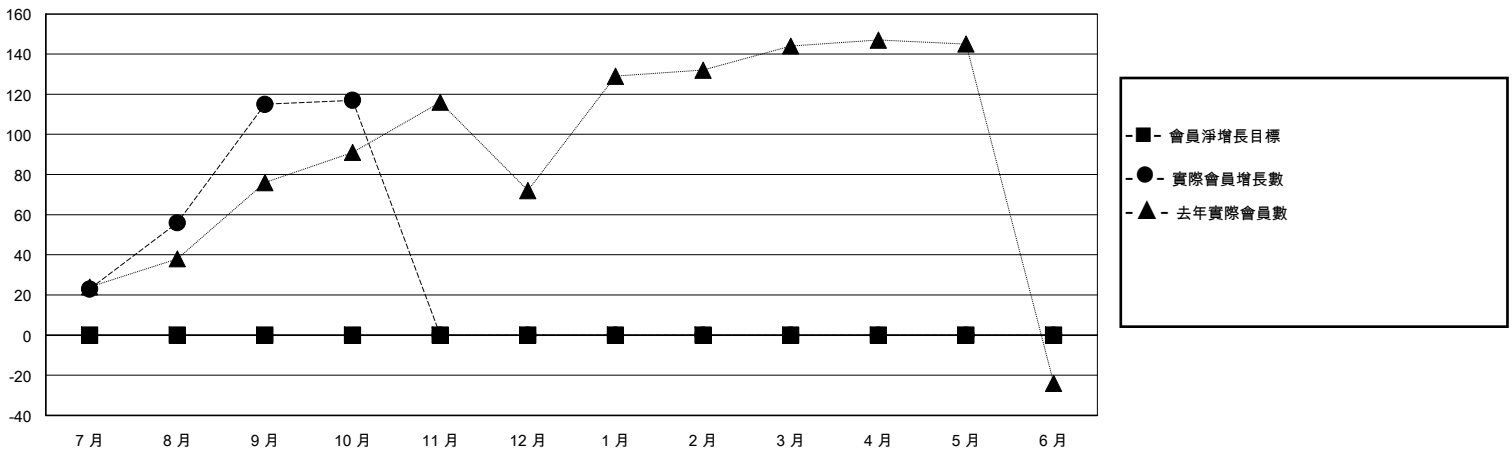

MONTHLY MEMBERSHIP PROGRESS REPORT

District 300D 1

Results as of: 10/31/2024

GMT:

地點 REP OF CHINA

GMT憲章區

分會			
成果 2024-2025			
季	新分會目標	新會	會員流失的分會
7月/8月/9月	0	0	0
10月/11月/12月	0	0	0
1月/2月/3月	0	0	0
4月/5月/6月	0	0	0

位會員@每位須繳			
成果 2024-2025			
季	會員淨增長目標	實際會員增長數	實際退會會員 (包括轉會)
7月/8月/9月	0	163	35
10月/11月/12月	0	9	6
1月/2月/3月	0	0	0
4月/5月/6月	0	0	0

目標與實際新會累積

目標和實際會員累積

已取消的分會: 0	27 CLUBS OF 44 增添1位或以上的新會員	性別分佈
放棄的會員	點擊這裡取得彙計會員數據	男 947 (64.12%)
		女 530 (35.88%)
		總計家庭單位會員數 0
		支付減半會費的家庭會員 0
過世 0		
分會已取消 0		
其他 41		
總計 41		